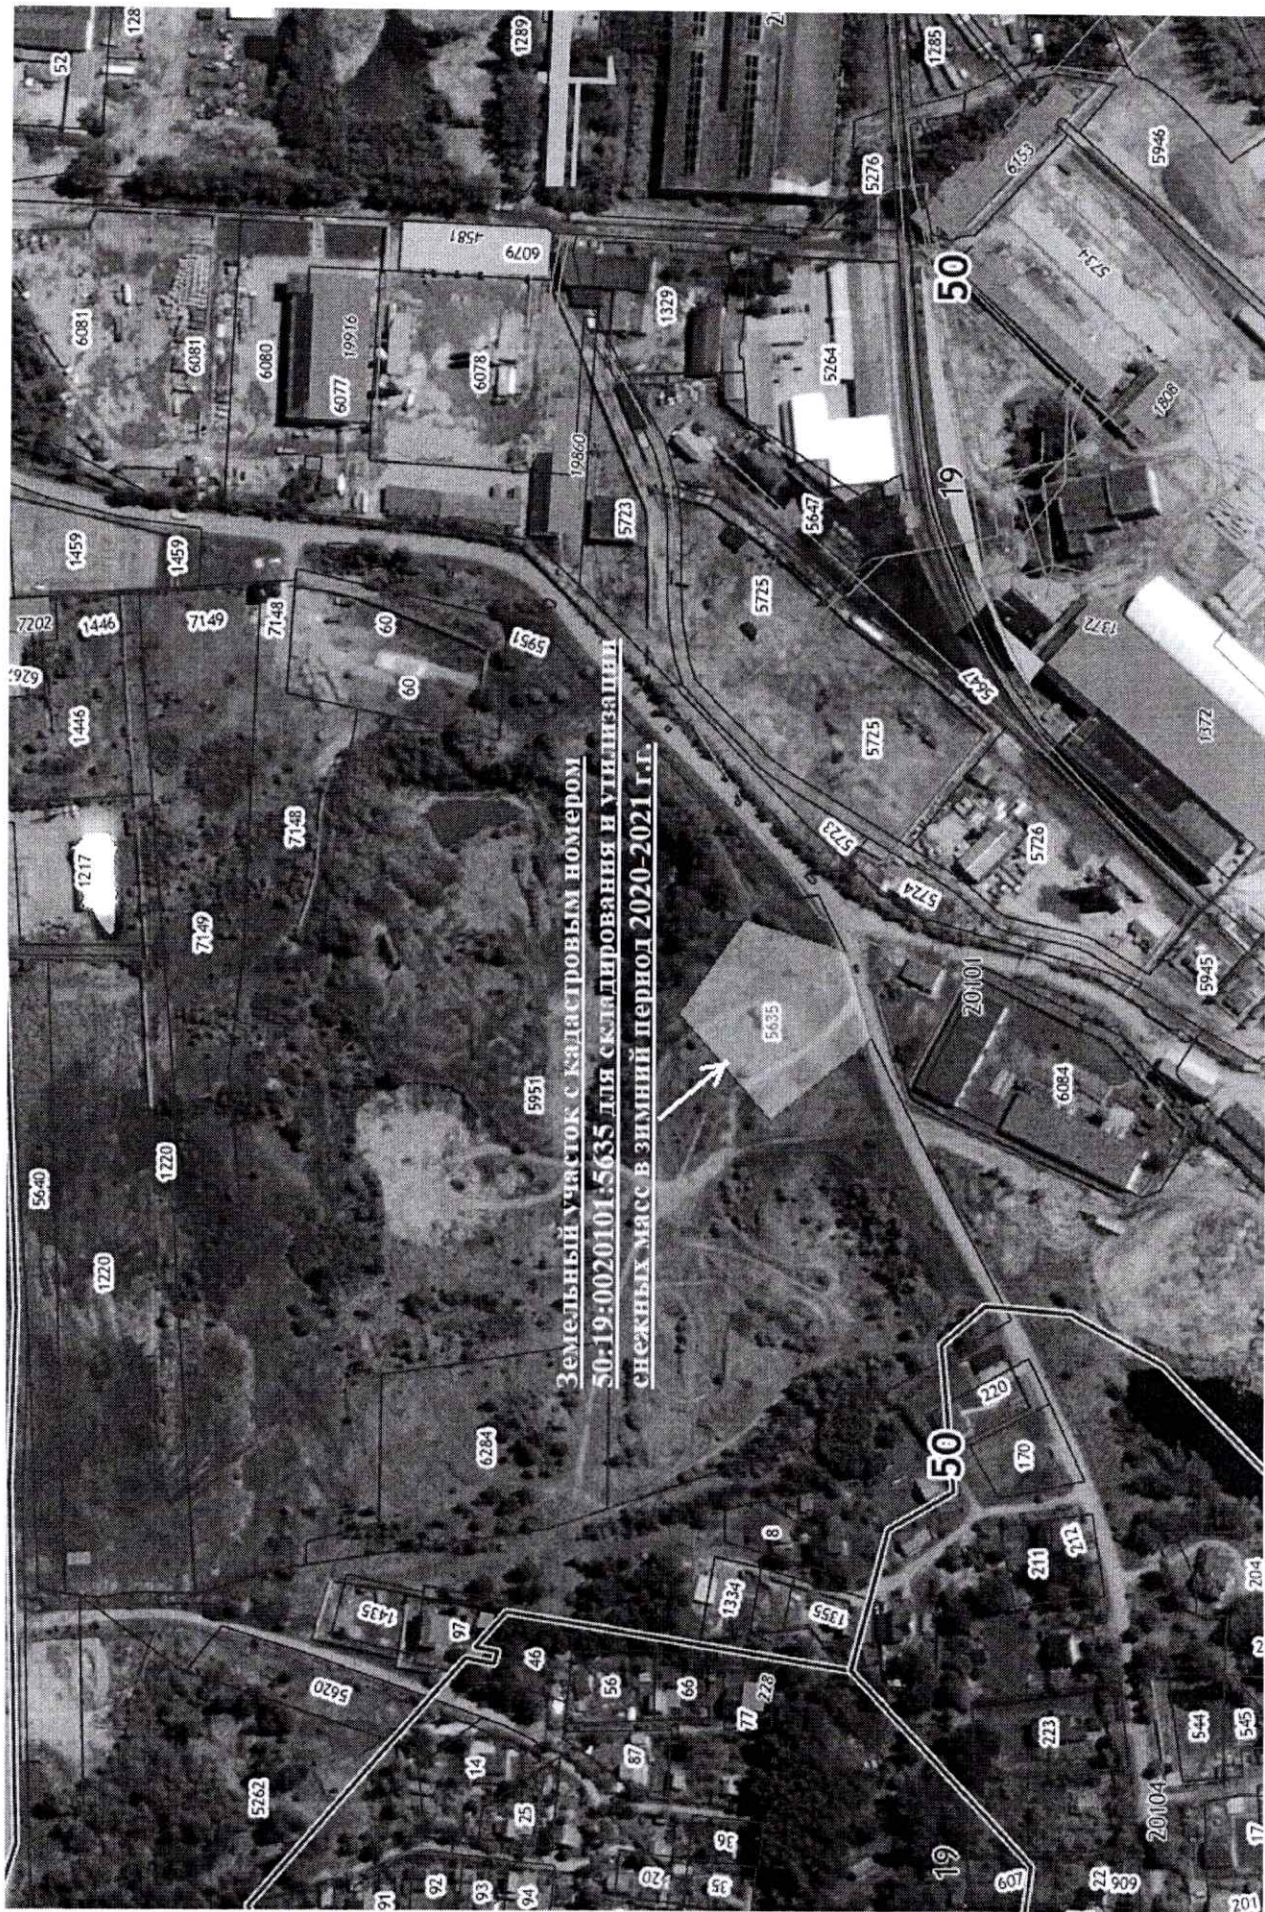

п. Тучково. Земельный участок с кадастровым номером 50:19:0020201:5635