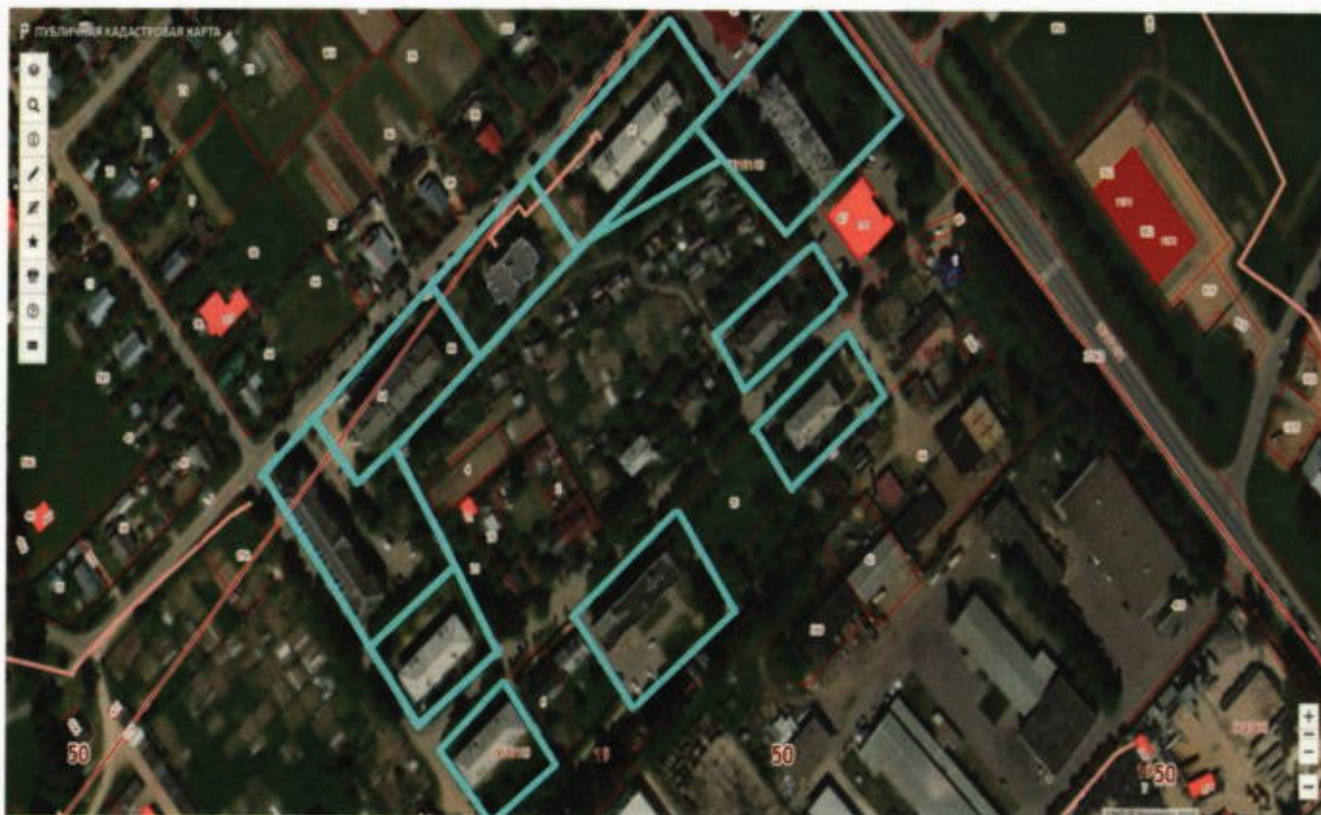

Глава городского округа

Т.С. Витушева

Приложение №1
к Постановлению Администрации
Рузского городского округа
от «24» 05 2019 года № 2557

Схема прилегающей территории к многоквартирным домам.

Адрес дворовой территории М.О. Город Руза, улица Советская д.3, д.5, д.7.
Лесная д.2А. Говорова д.2А, д.3, д.4, д.7, д.11, д.14

Схема прилегающей территории к многоквартирным домам.

Адрес дворовой территории М.О. Город Руза, переулок Урицкого, д.24 к1, д.24 к2

Схема прилегающей территории к многоквартирным домам.

Адрес дворовой территории М.О. Город Руза, Микрорайон, д.6, д.7, д.8, д.9, д.10, д.11, д.12, д.13, д.20

Схема прилегающей территории к многоквартирным домам.

Адрес дворовой территории М.О. Город Руза, Микрорайон, д.1, д.2, д.3

Схема прилегающей территории к многоквартирным домам.

Адрес дворовой территории М.О. Город Руза, Федеративный проезд, д.10, д.12.
Ульяновская улица д.5. Революционная улица д.16, д.18, д.20, д.22
улица Гладышева д.1, д.3а, д.4, д.5а, д.6

Схема прилегающей территории к многоквартирным домам.

Адрес дворовой территории М.О. Город Руза, Социалистическая улица д.57,
Ульяновская улица д.10

Схема прилегающей территории к многоквартирным домам.