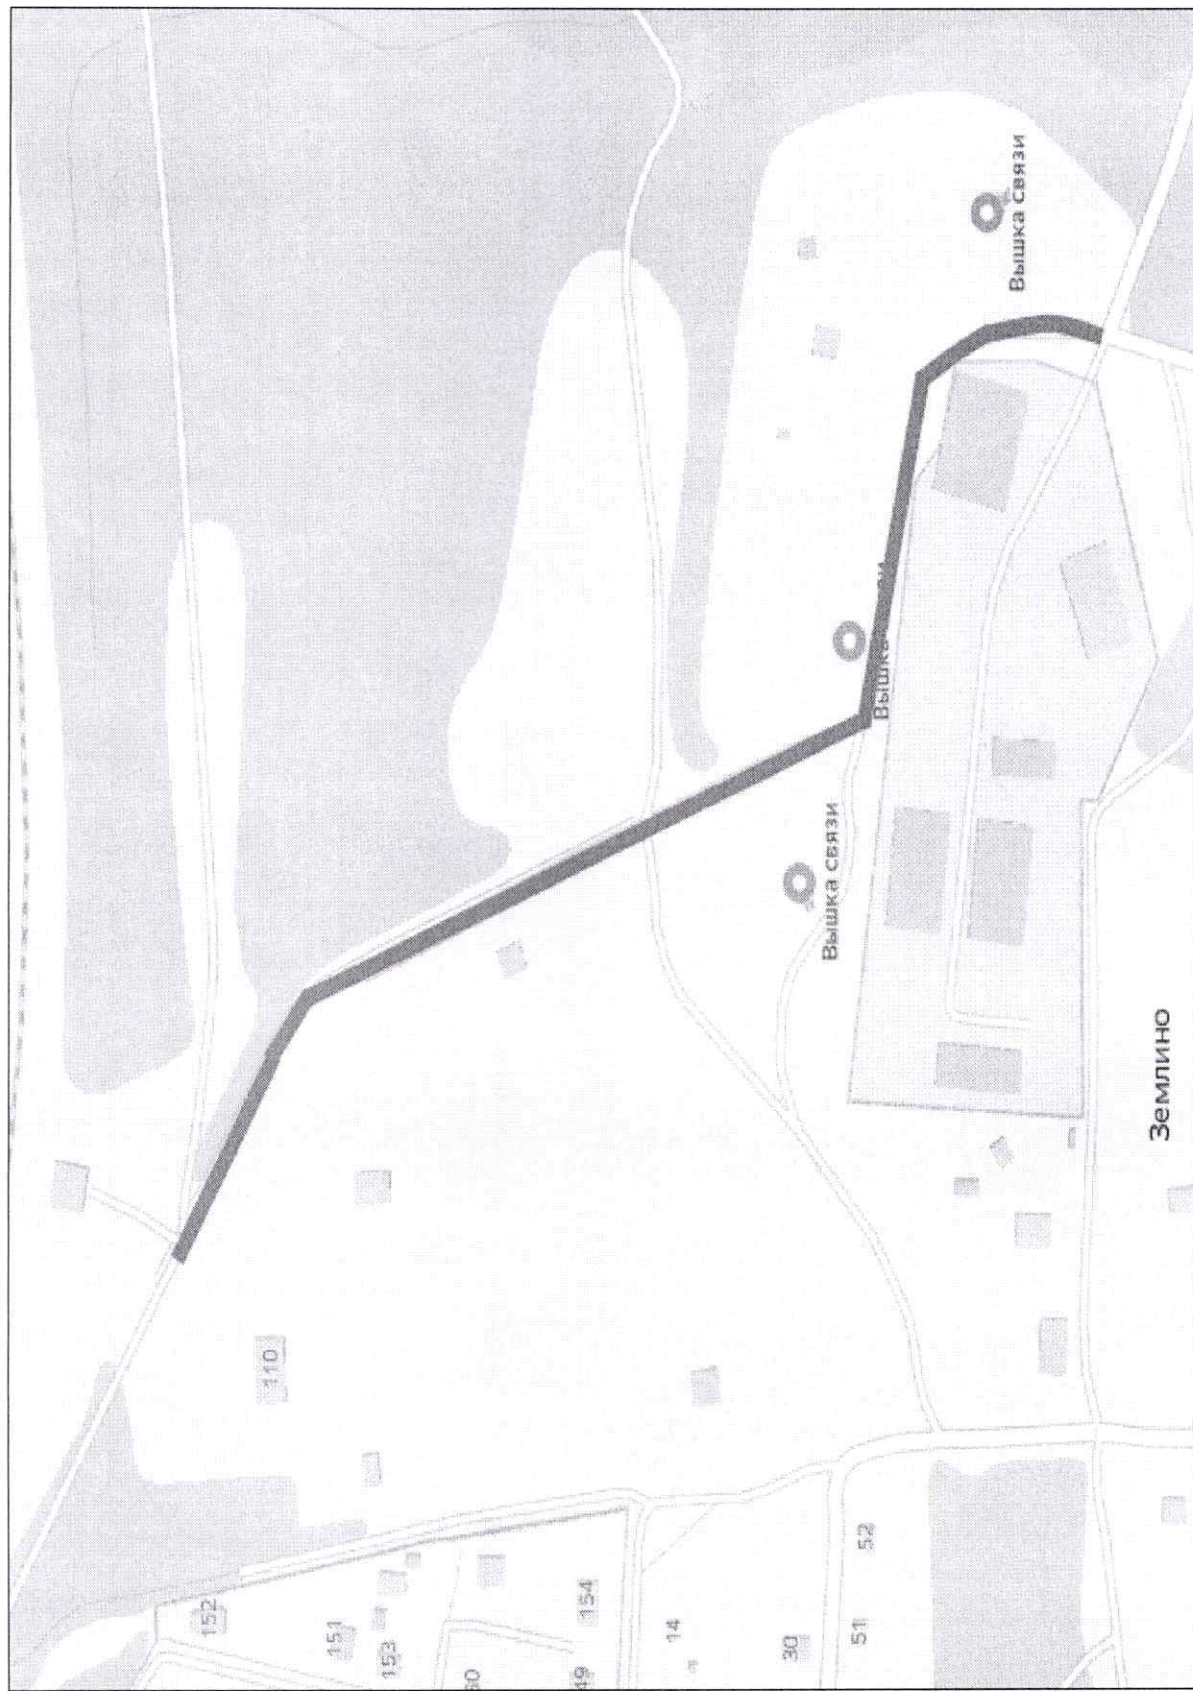

Схема расположения автомобильной дороги общего пользования местного значения, расположенных по адресу:
Московская область, Рузский район, д. Петрицево, ул. Олимпийская, ул. Тарусская