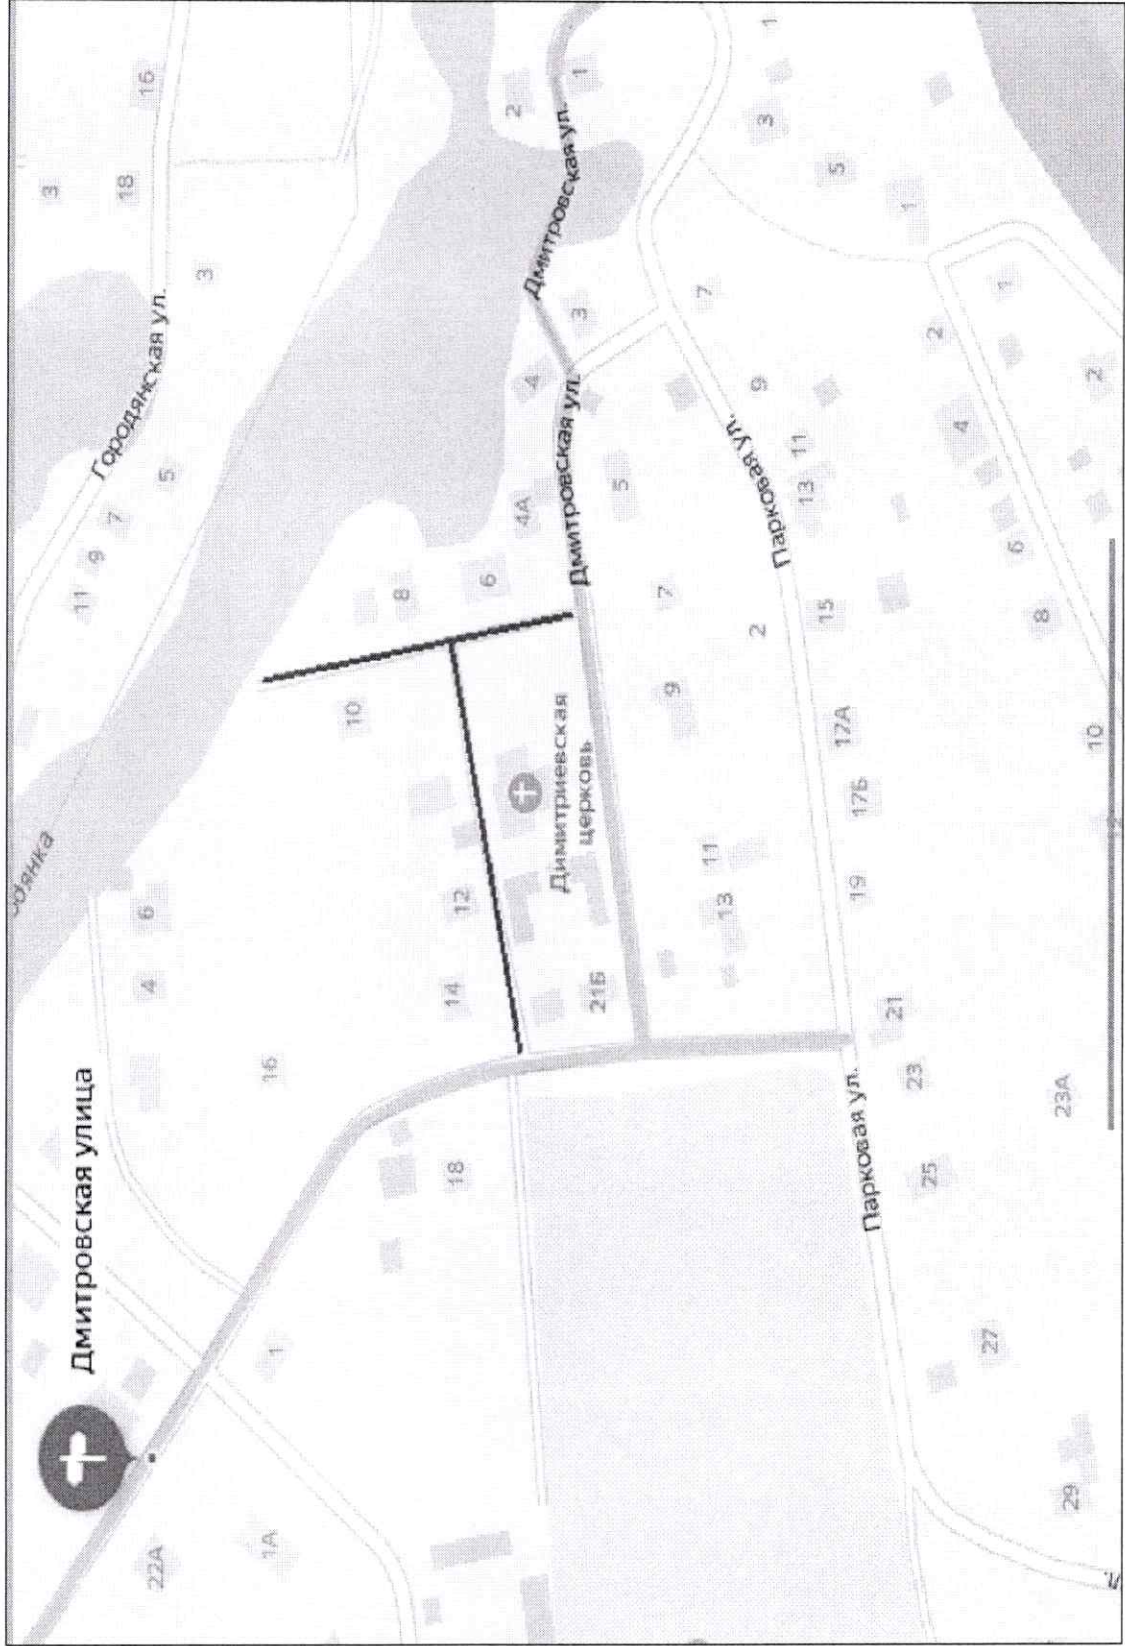

Схема расположения автомобильной дороги общего пользования местного значения, расположенных по адресу:
Московская область, Рузский район, г. Руза, ул. Дмитровская, к д.8, 10, 12, 14, 14а