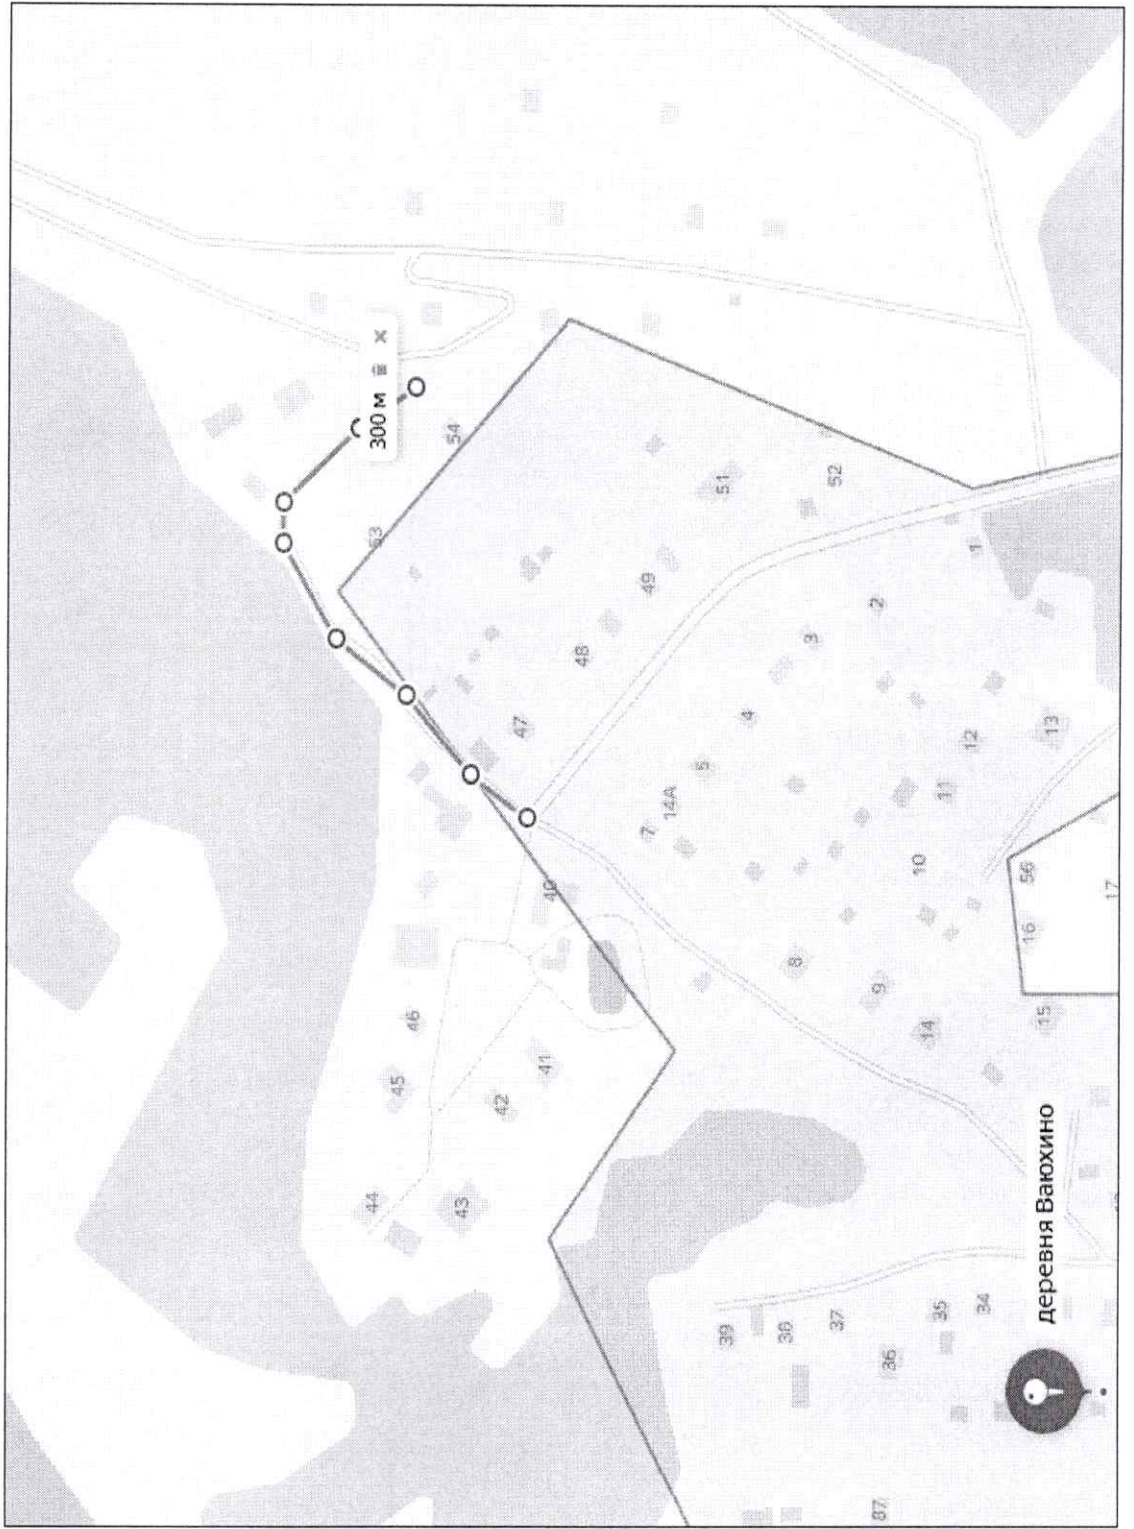

Схема расположения автомобильной дороги общего пользования местного значения, расположенных по адресу:
Московская область, Рузский район, д. Ваюхино, к д.39, 99, 100, 46/2