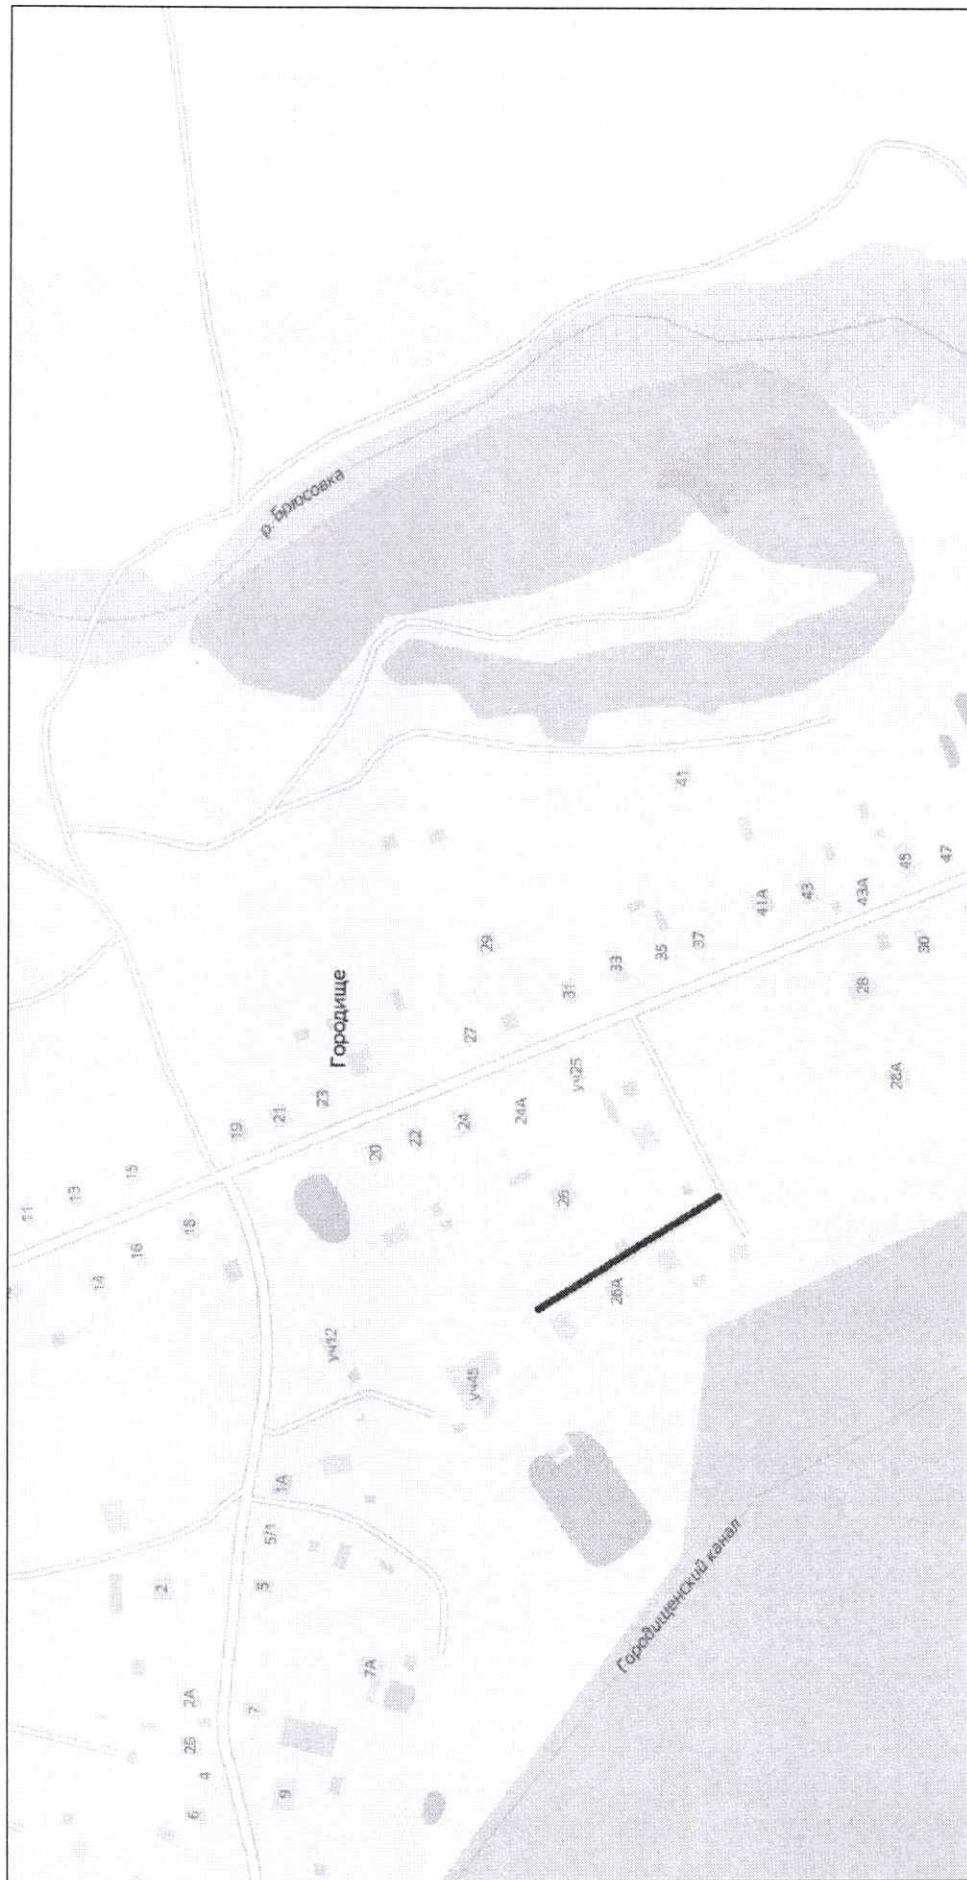

Приложение №2
к постановлению Администрации
Рузского городского округа
от 12.12.2020 № 4223

Схема расположения автомобильной дороги общего пользования местного значения, расположенных по адресу:
Московская область, Рузский район, п. Городище (с координатами 55.896944, 36.453763)