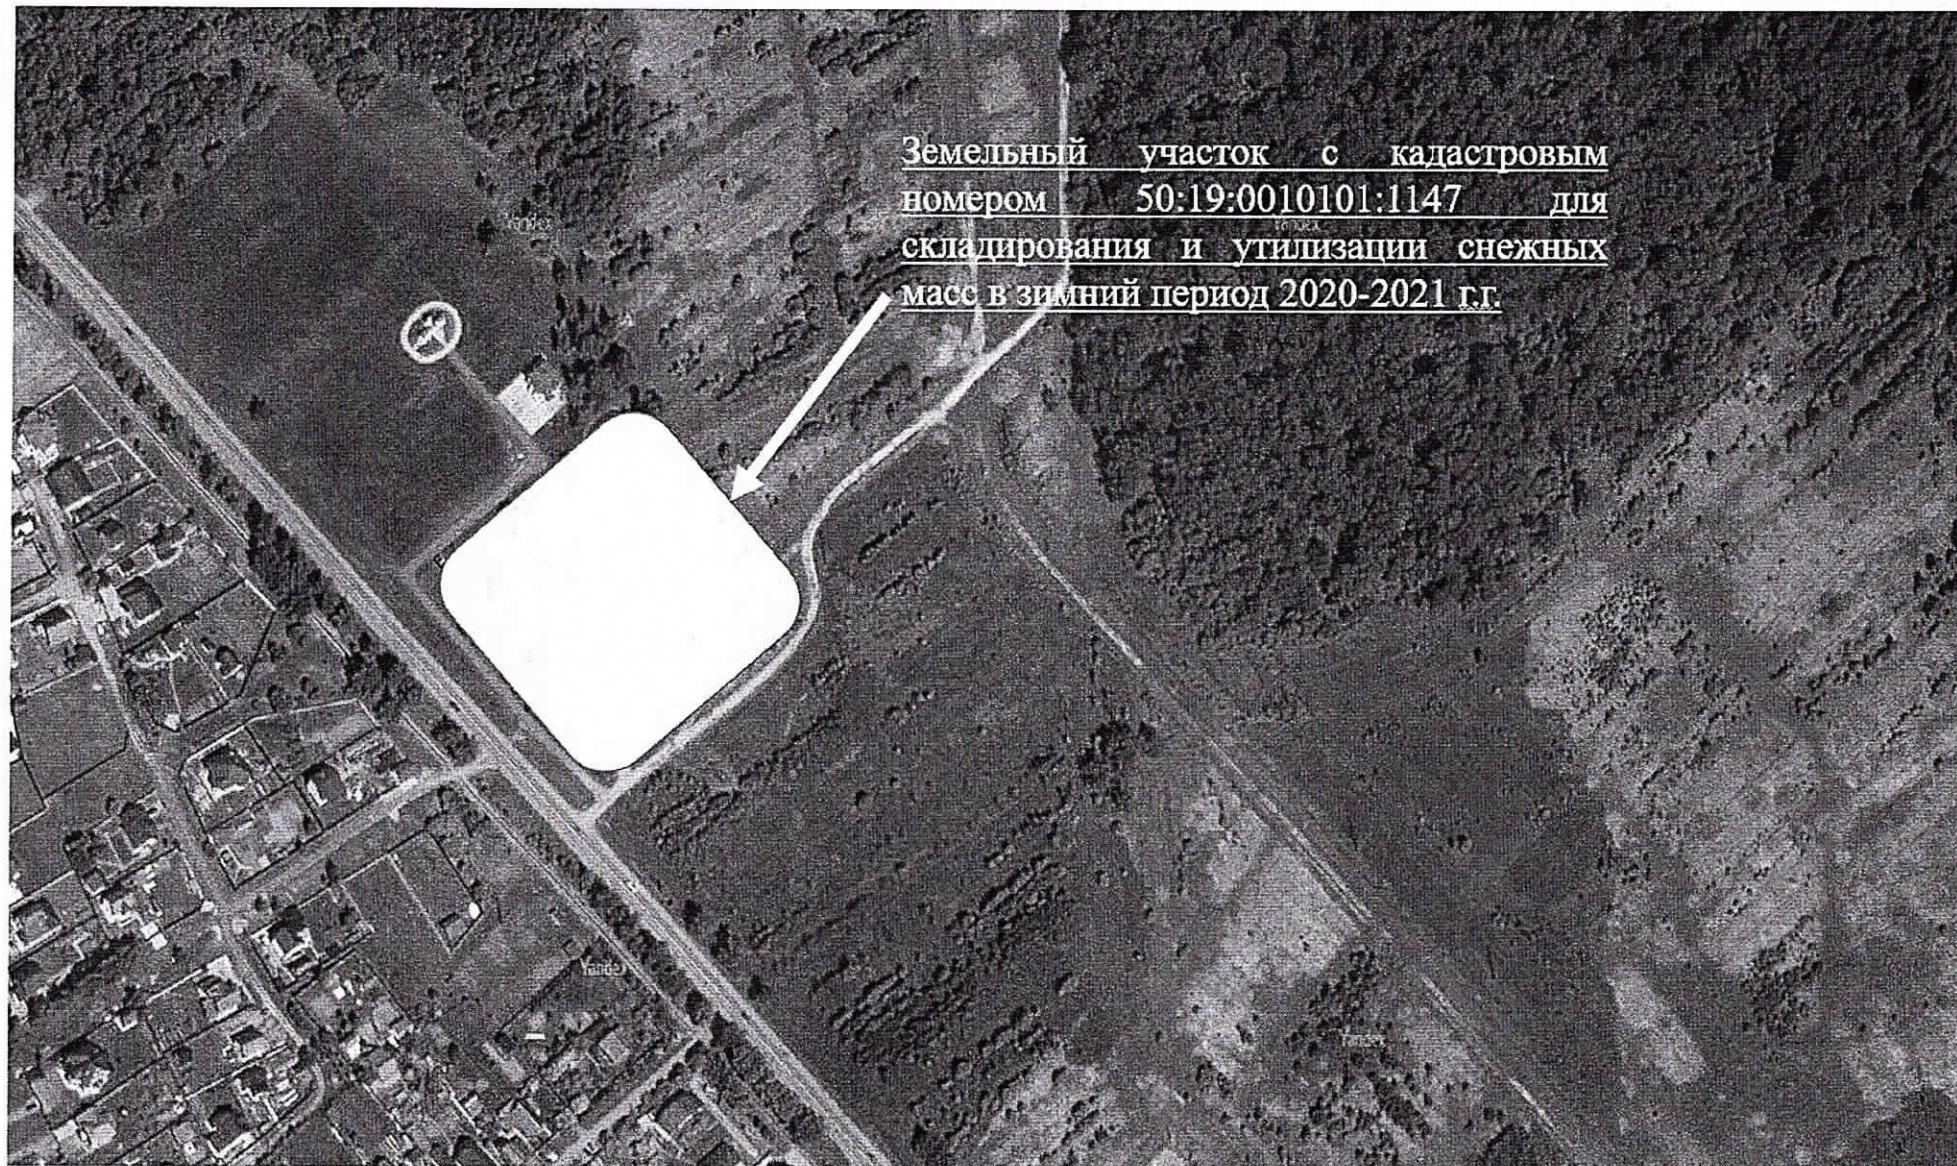

г. Руза. Земельный участок в границах земельного участка с кадастровым номером 50:19:0010101:1147