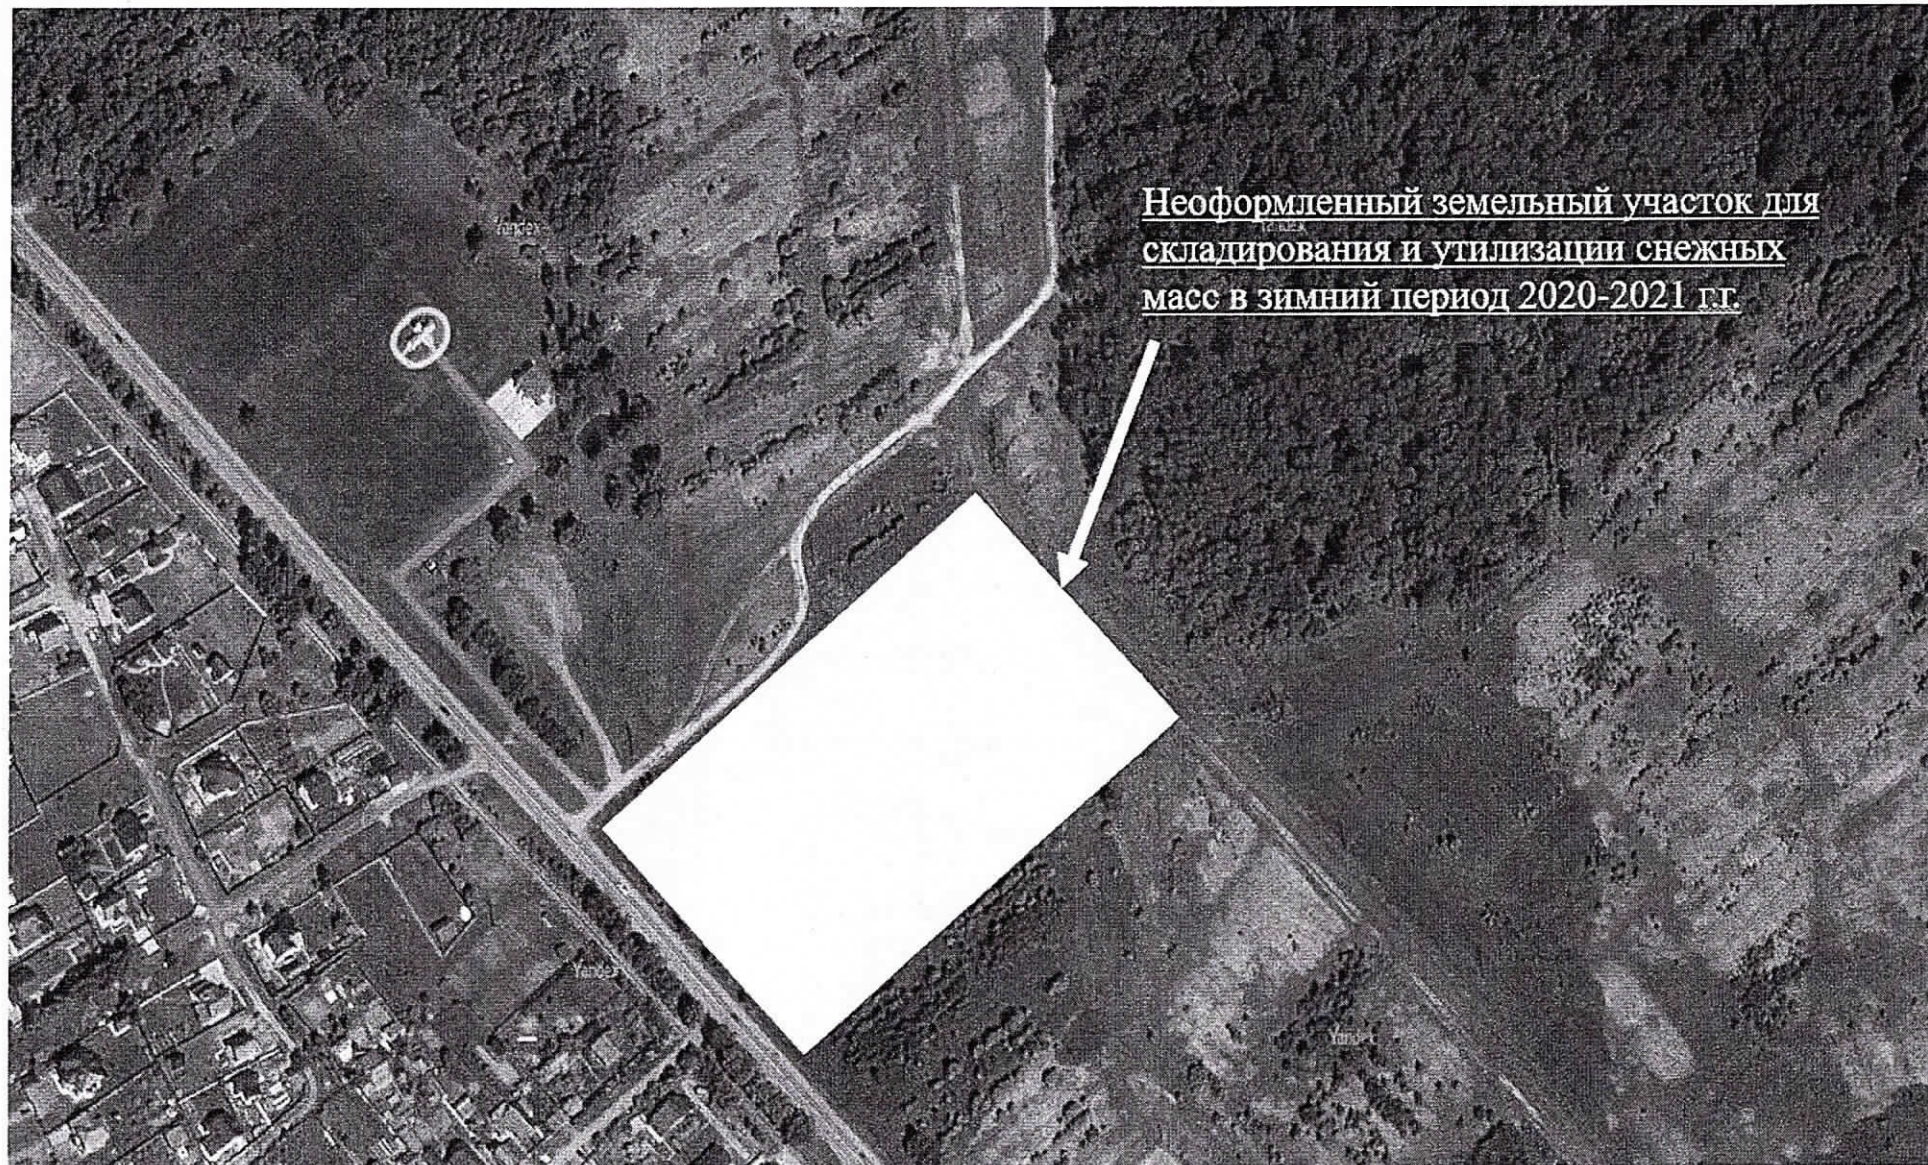

г. Руза. Неоформленный земельный участок